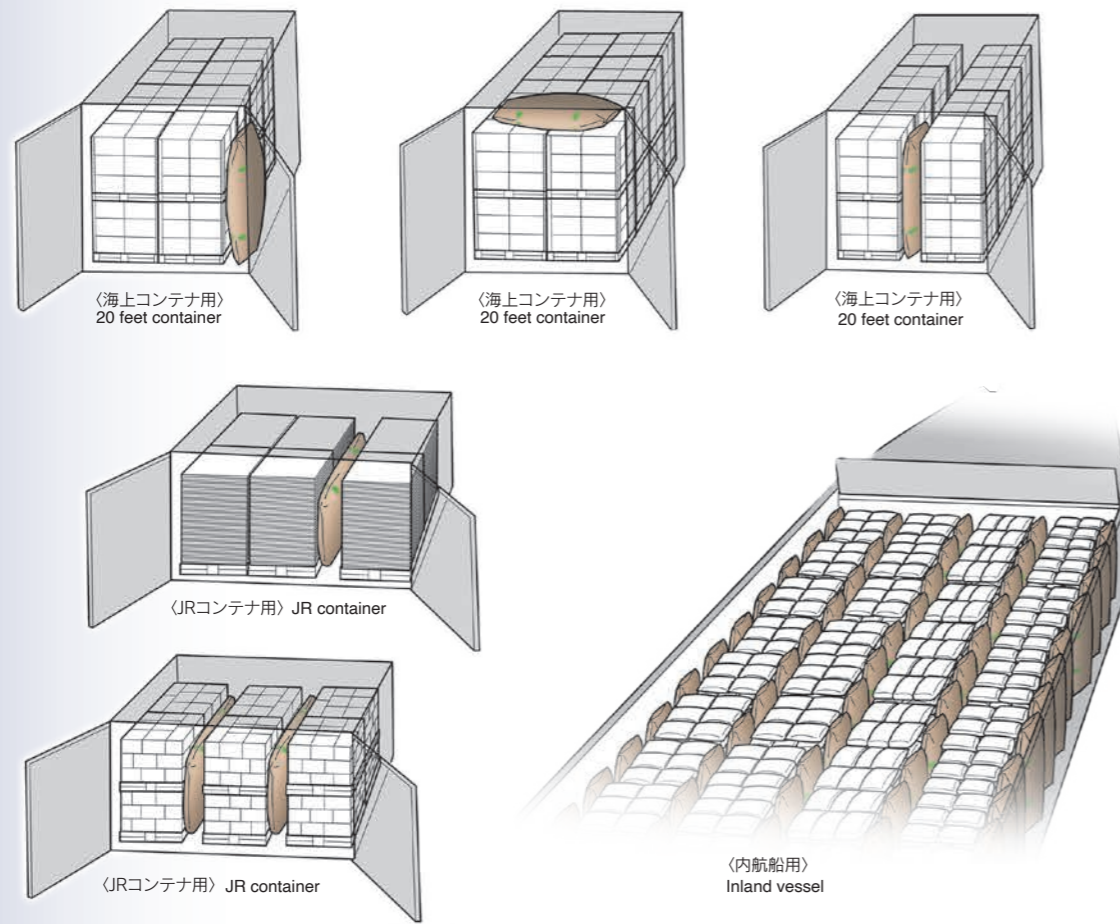

使用例

Examples of usage

サイズ表

Size list

| ITEM No. 品番 | SIZE サイズ(cm) | MAX. OCCUPY 最大隙間(cm) | TYPE タイプ | QTY / CARTON 入り数(枚) | GROSS WEIGHT 1箱重量(kg) |
|----------------|-----------------|-------------------------|-------------|------------------------|--------------------------|
| CP-60/110 | 60×110 | 25 | L / BD | 50 | 25.7 / 23.5 |
| | | | M | 40 | 21 |
| CP-85/120 | 85×120 | 37 | L / BD | 45 | 33.8 / 29 |
| | | | M | 30 | 23.2 |
| CP-100/140 | 100×140 | 45 | M | 25 | 32.1 |
| CP-100/160 | 100×160 | 45 | L | 25 | 26.2 |
| | | | BD | 30 | 26.7 |
| CP-100/185 | 100×185 | 45 | L / BD | 25 | 30 / 29 |
| | | | M | 20 | 26 |
| CP-100/220 | 100×220 | 45 | L / BD | 25 | 35 / 33 |
| | | | M | 20 | 29 |

総代理店

中津紙工 株式会社

Sales Agent / NAKATSU SHIKO CO.,LTD.

〒508-0012 岐阜県中津川市津島町3-24
TEL 0573-65-6630 FAX 0573-65-5786

URL : <https://n-shiko.com/>

カーゴセーフ エアバッグ

CARGO SAFE AIR BAG

輸送荷物の荷崩れや衝撃等を保護!

陸に...!
陸に...!

海に...!
海に...!

陸上輸送と海上輸送の安全確保の最適手段

CARGO SAFE AIR BAG-The Perfect Solution For Transport & Shipping

バルブ

Valve.

ワンウェイバルブ 360°

反復バルブ