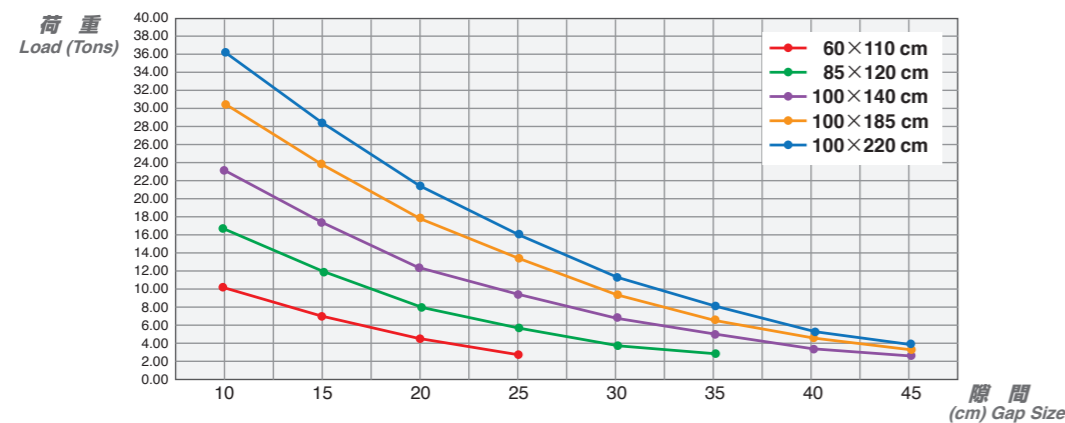

高速バルブ

耐圧表

Graph of CARGO SAFE AIR BAG for load withstands in tons.

BDエコノミー [ライトより経済的]

Lライト [主に海外輸出用]

M反復 [主に国内輸送用]

カーゴセーフエアバッグの特長

Feature of CARGO SAFE AIR BAG