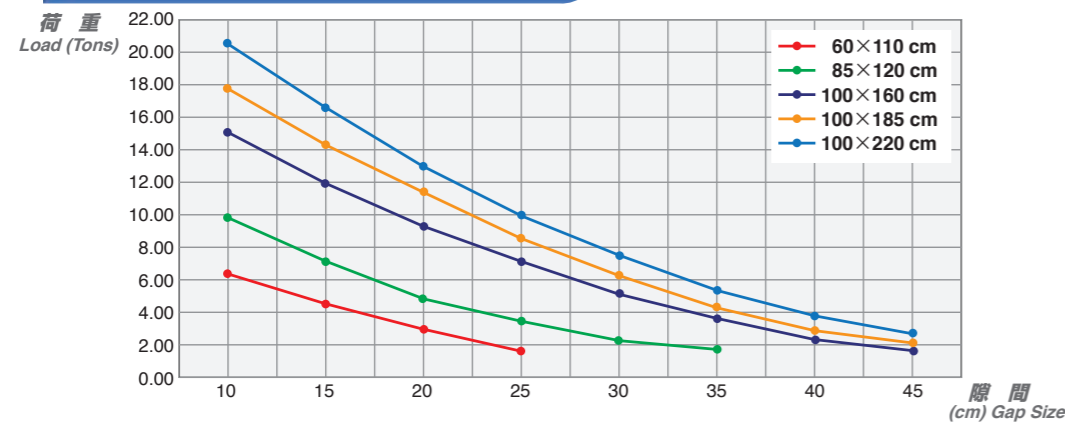

BDエコノミー [ライトより経済的]