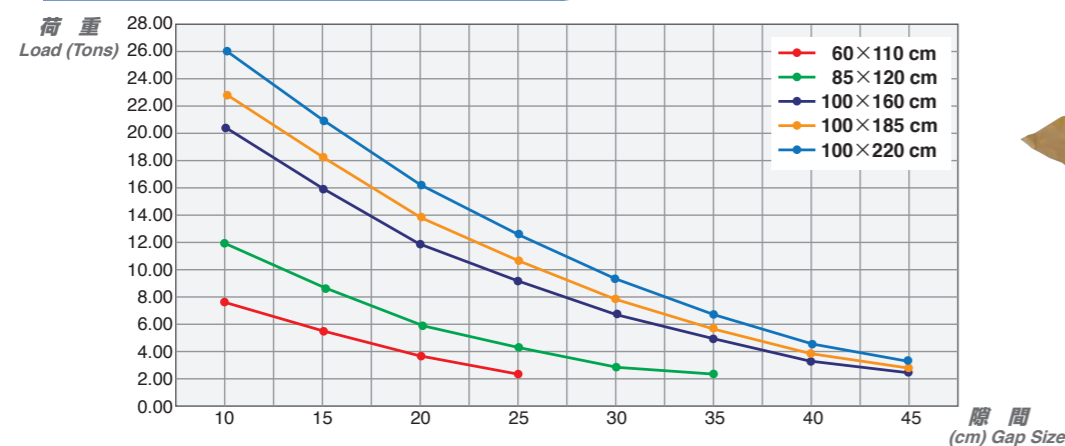

高速バルブ

耐圧表

Graph of CARGO SAFE AIR BAG for load withstands in tons.

BDエコノミー [ライトより経済的]

Lライト [主に海外輸出用]

M反復 [主に国内輸送用]

カーゴセーフエアバッグの特長

Feature of CARGO SAFE AIR BAG